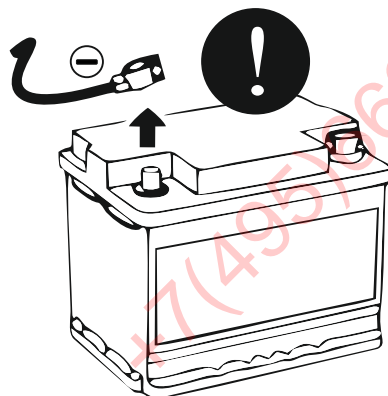

3x

ВАРКОЛТ.РФ
+7 (495) 669-38-36

!

!

!

(

)

CODE (!).

, CODE ( )