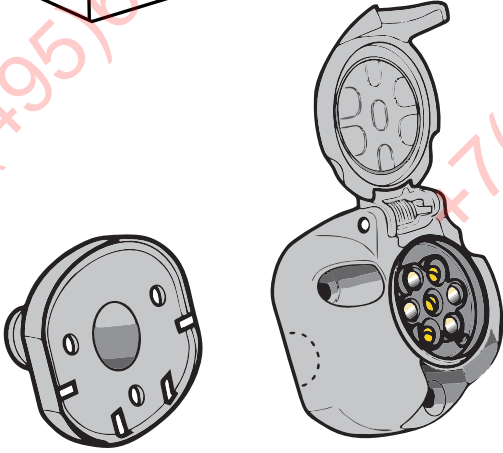

KA CW 71 109 008

7-

Hyundai Sonata (EF) 1998-2012

- 1.
- 2.
- 3.
- 4.

3x

ВАРКОЛТ.РФ
+7 (495) 669-38-36

!

!