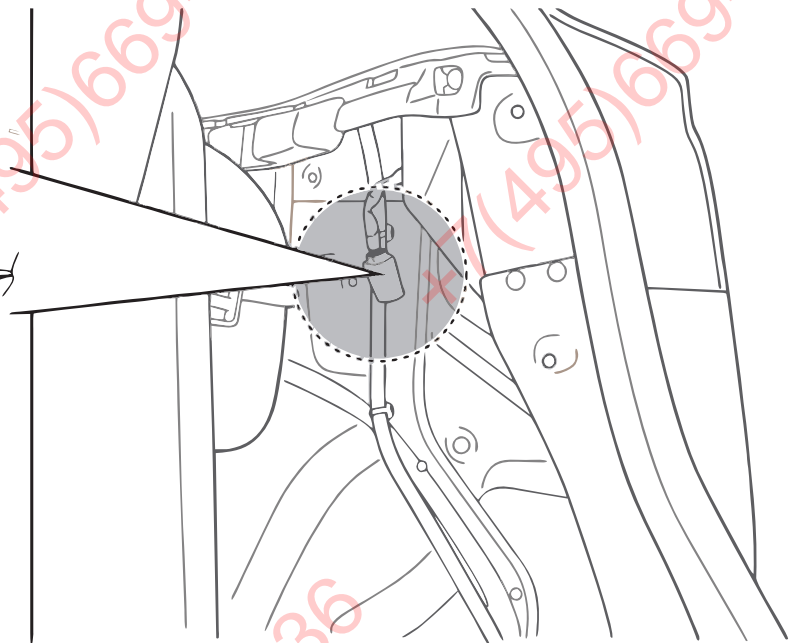

ФАРКОГ.РФ

+7 (495) 6669-38-36