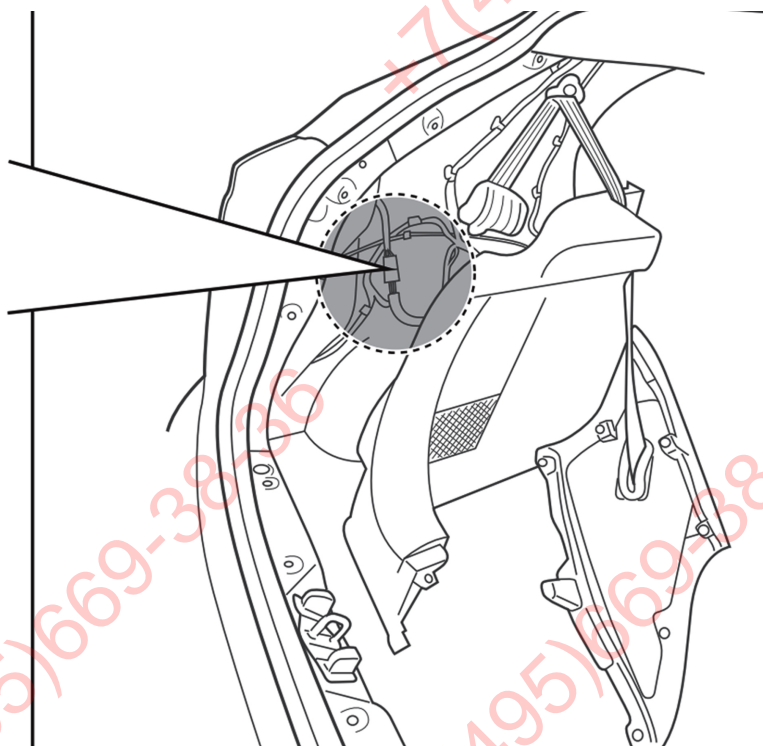

ФАРКОГ.РФ

+7 (495) 6669-38-36