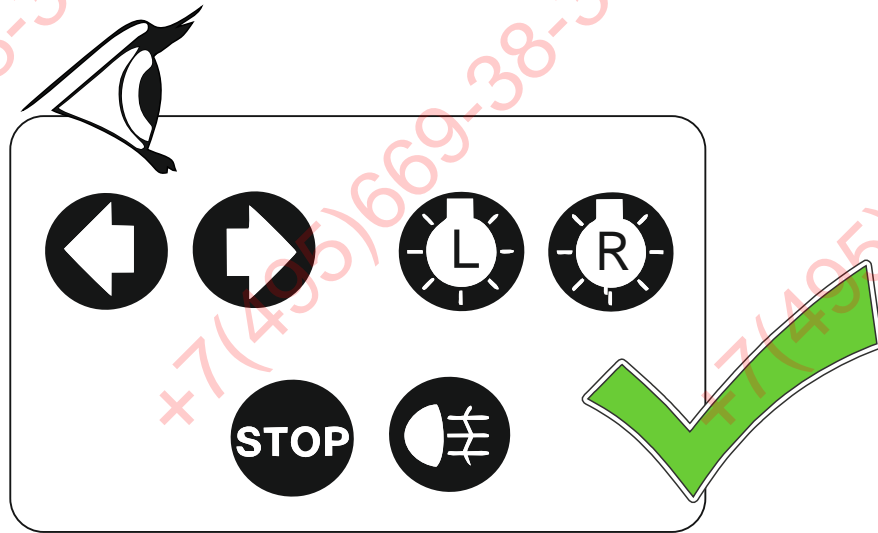

+7 (495) 669-38-36