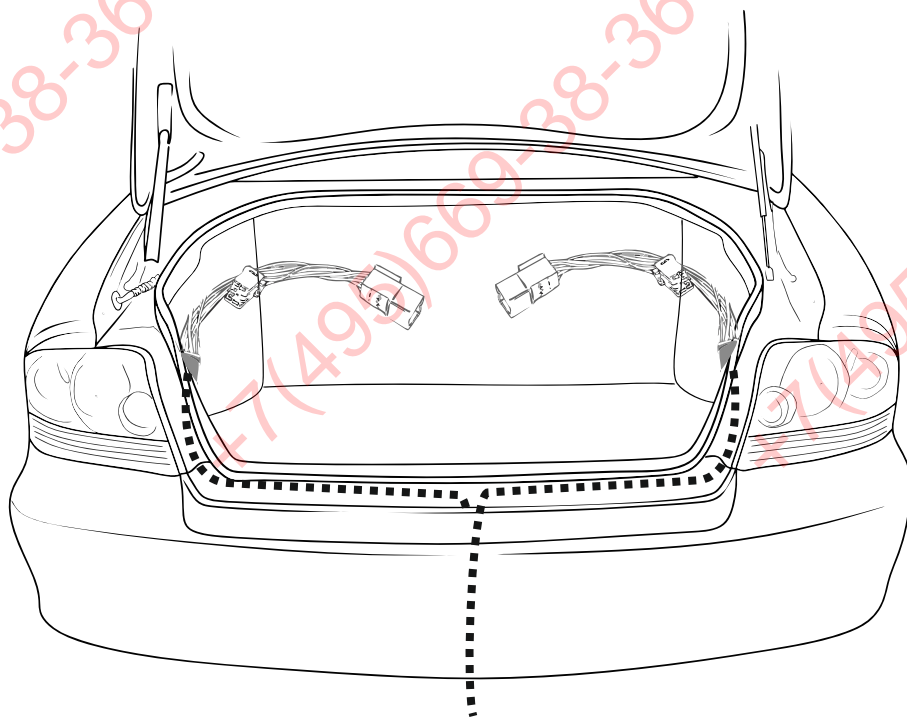

ФАРКОЛ.РФ

+7 (495) 669-38-36