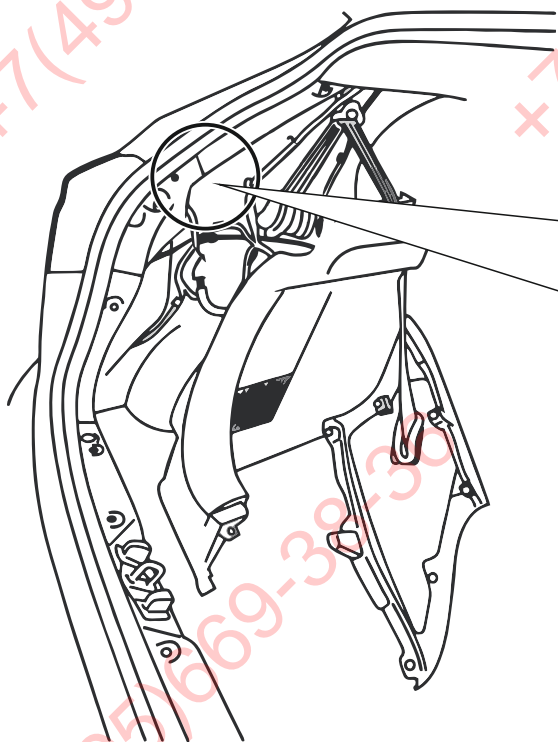

ФАРКОЛ.РФ

+7 (495) 669-38-36