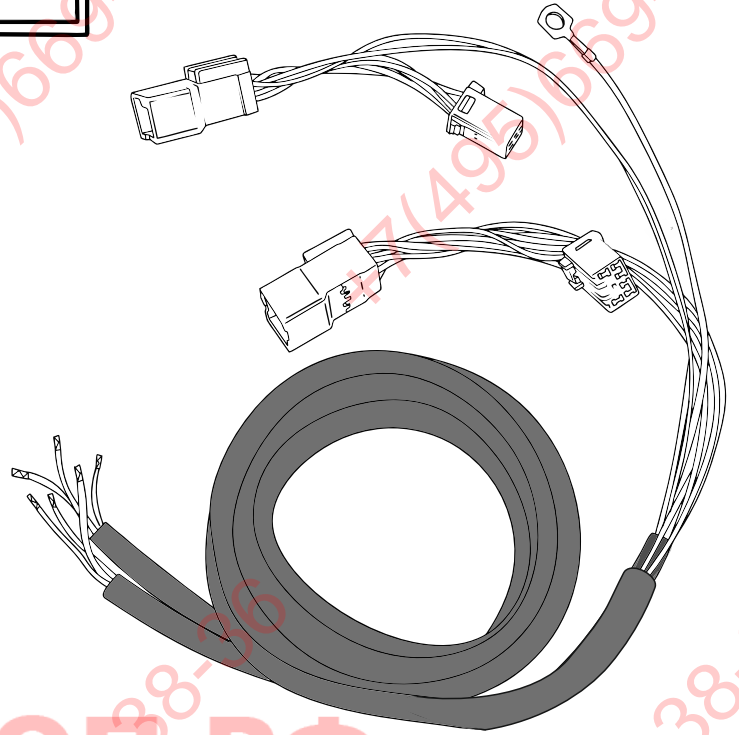

KA CW 71 109 008

7-

Hyundai Sonata (EF) 1998-2012

- 1.
- 2.
- 3.
- 4.

3x

ВАРКОЛТ.РФ
+7 (495) 669-38-36

!

!