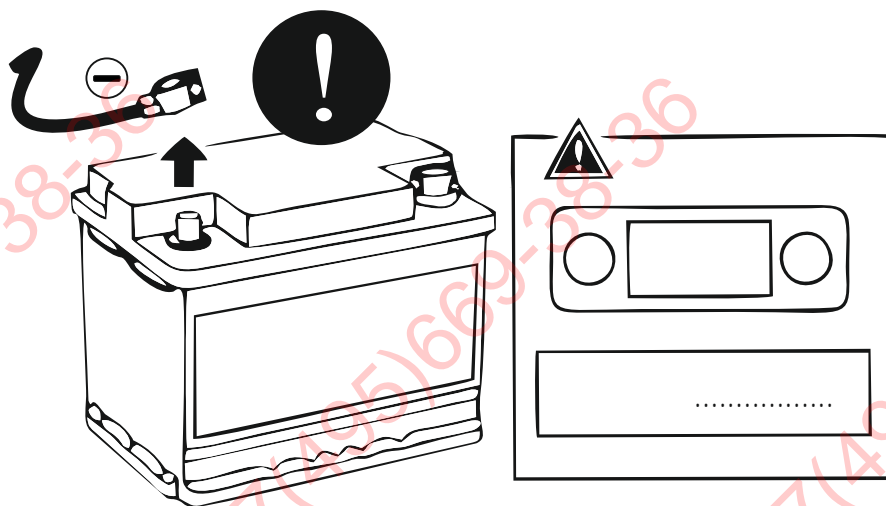

ФАРКОГ.РФ
+7 (495) 669-38-36