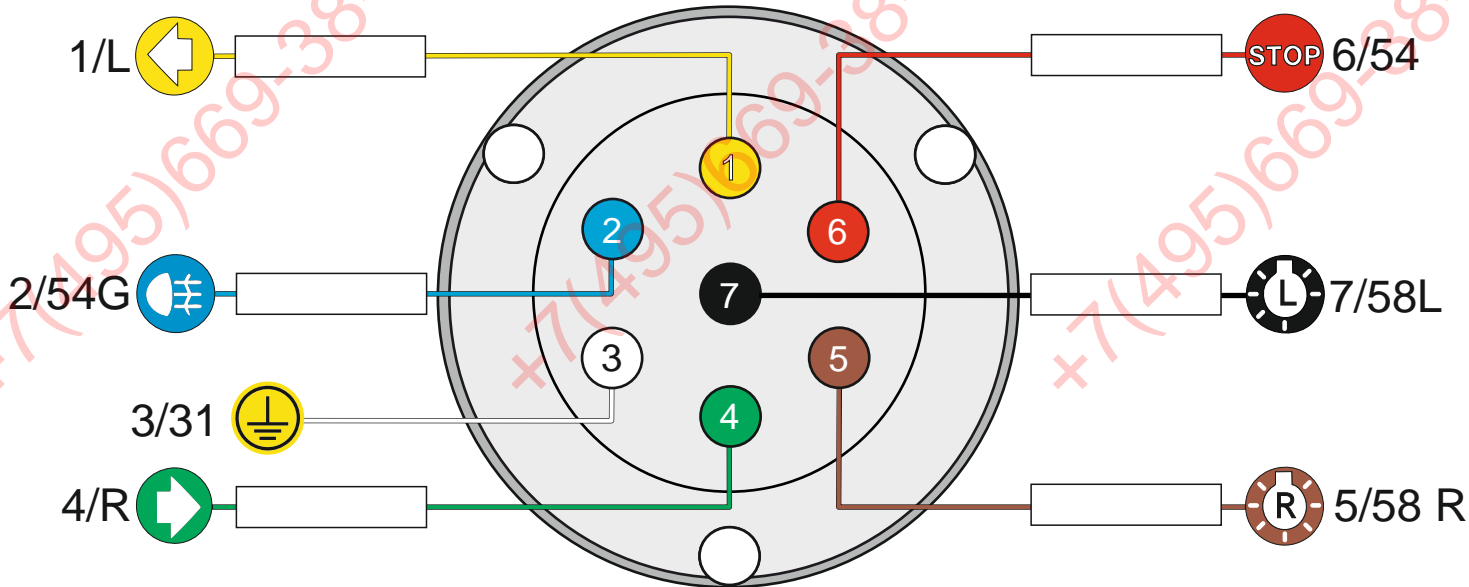

ФАРКОГ.РФ
+7 (495) 669-38-36